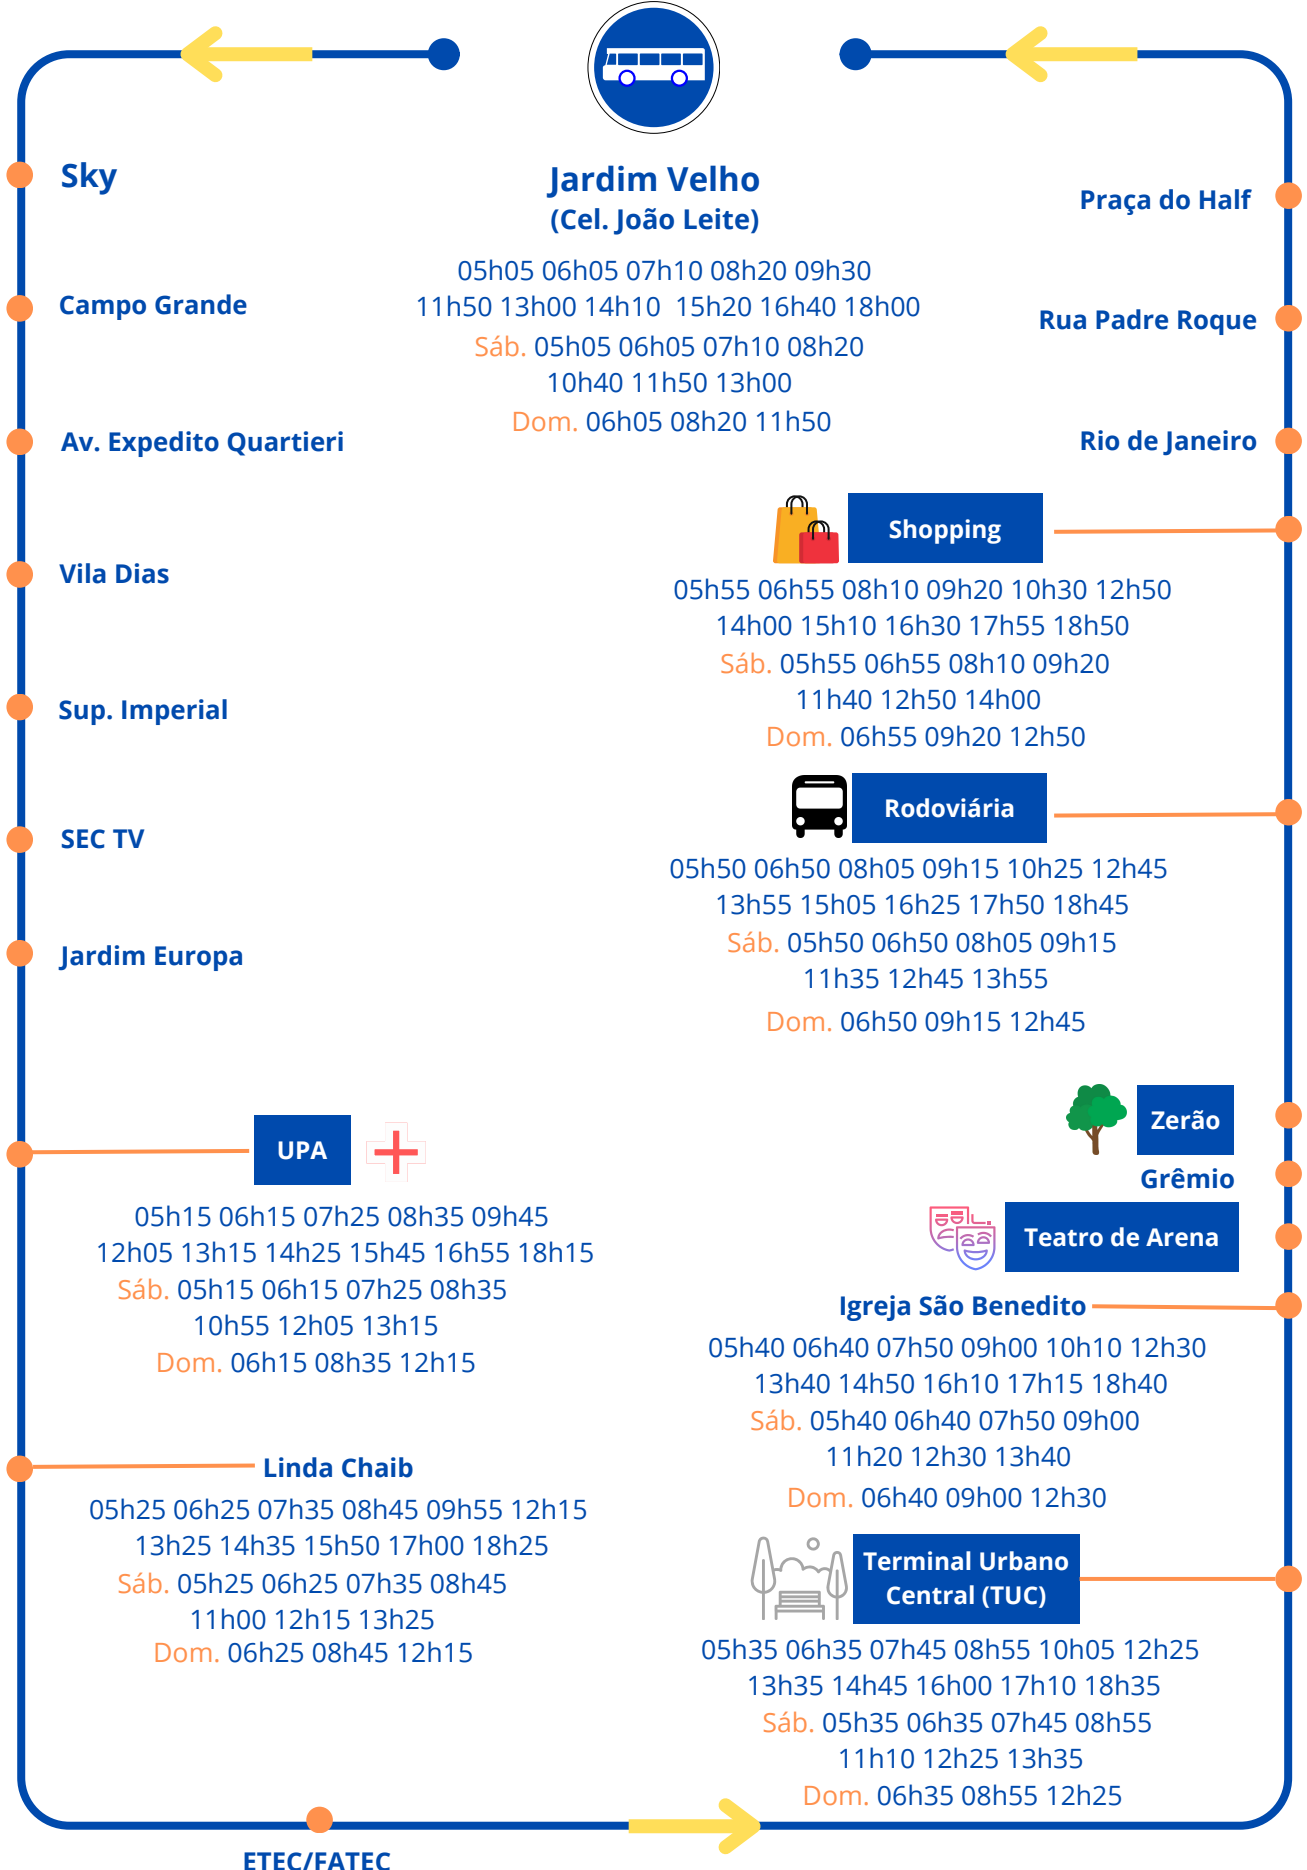

### 3º Barracão

Mandaio

05h40 06h55 08h05 10h40 12h45  
15h00 16h35 18h30 19h35 21h10  
**Sáb.** 05h40 06h55 08h05 10h40  
12h45 16h35 19h35 21h10  
**Dom.** 06h55 10h40 12h45 15h00 19h35

Mandaio

Jardim Soares

Jardim Soares

Maricuti

Usina Esmeralda

Maricuti

## Jardim Velho (Cel. João Leite)

05h05 06h05 07h10 08h20 09h30  
11h50 13h00 14h10 15h20 16h40 18h00  
Sáb. 05h05 06h05 07h10 08h20  
10h40 11h50 13h00  
Dom. 06h05 08h20 11h50

Sky

Campo Grande

Av. Expedito Quartieri

## Bar do Zito

06h00 06h45 07h30 09h00 09h45 10h30 11h10  
12h00 12h45 13h30 15h00 15h45  
16h30 17h40 18h15  
Sáb. 06h00 07h30 10h30 12h00 16h30  
Dom. 06h00 09h00 13h30

Tucura

Jardim Velho  
(Pe. José)