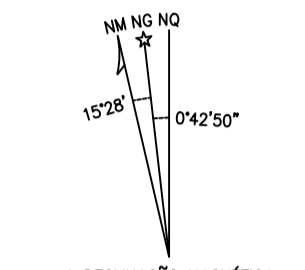

CARTA IBGE CONCHAL E MOGI GUAÇU Única

OBJETO: PROJETO ADEQUAÇÃO DE ESTADA RURAL

INTERESSADO: PREFEITURA MUNICIPAL DE MOGI MIRIM SP

DENOMINAÇÃO: ESTRADA MUNICIPAL SÉTIMO BIAZOTTO, MMR 050

LOCAL: BAIRRO MORRO VERMELHO – MOGI MIRIM SP

ESCALA: 1 : 50.000

DATA: AGOSTO DE 2025

DOMÍNIO PÚBLICO:

PREFEITURA MUNICIPAL DE MOGI MIRIM SP
CNPJ: 45.332.095/0001-89

RESPONSÁVEL TÉCNICO:

LOCALIDADES

- Mais de 100 000 habitantes
- De 50 000 a 100 000 habitantes
- De 20 000 a 50 000 habitantes
- De 5 000 a 20 000 habitantes
- Até 5 000 habitantes
- Vila
- Povoado
- Núcleo ou propriedade rural
- LIMITES
- Internacional
- Interestadual
- Intermunicipal
- Áreas especiais

CIDADE
CIDADE
CIDADE
CIDADE
CIDADE
Vila
Povoado
Núcleo

ESTRADAS DE RODAGEM

- Identificação de rodovias
- Estadual
- ESTRADAS DE FERRO
- Sítio normal ou largo
- Sítio estreito

ARTICULAÇÃO DA FOLHA

LEME	DO	AGUÁ
ARARAS	CONCHAL	MOGI-GUAÇU
UMERA	OSMÓPOLIS	AMPARO

DIVISÃO ADMINISTRATIVA